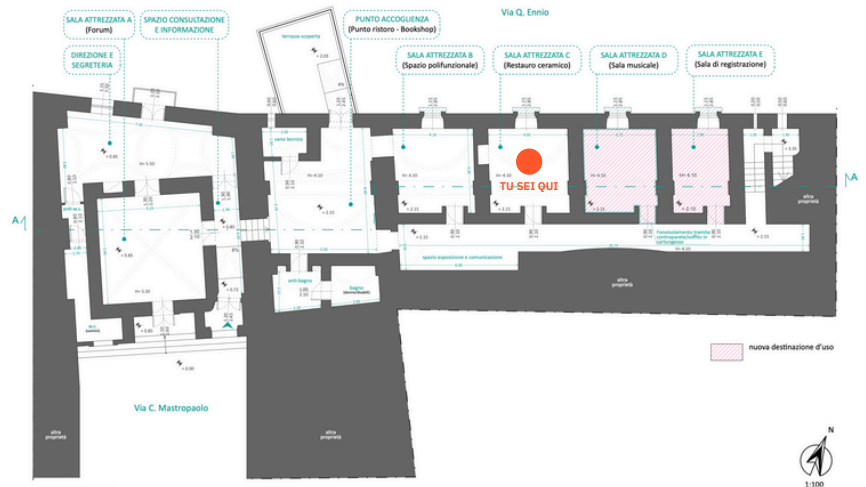

PT-05

LABORATORIO CREATIVO

- WIFI
- ARIA CONDIZIONATA
- ATTREZZATURA CERAMICA

Il nostro **laboratorio creativo** è lo spazio ideale per dare forma alle tue idee.

Mettiamo a tua disposizione un'area attrezzata per la lavorazione della **ceramica** con un ampio forno e tornii di diverse dimensioni.