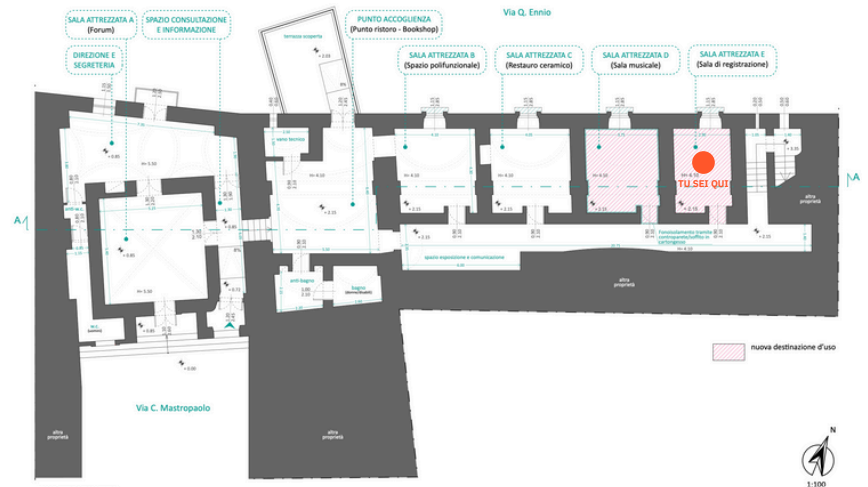

SALA REGIA

- WIFI
- ARIA CONDIZIONATA
- MONITORING VIDEO
- PRODUZIONE MUSICALE

La nostra **sala regia** è lo spazio perfetto per sviluppare i tuoi progetti musicali. In un ambiente professionale e tecnicamente all'avanguardia, troverai tutto l'equipaggiamento necessario per le tue **produzioni** audio.

Nella sala regia potrai collaborare con altri musicisti e producer, perfezionare il tuo sound durante le sessioni di **mixing** e far crescere i tuoi progetti in un'atmosfera professionale e creativa. Il design ergonomico e gli spazi ottimizzati rendono la sala regia un ambiente dove la produzione musicale diventa un'esperienza fluida e naturale.

Prenota ora

 0995620481

 crea.awaproductions.it

CREA!
LABORATORIO URBANO - PROTAGONISTI

SALA REGIA

Dotazione tecnica

- FOCAL Shape 50 x2;
- ANTELOPE Discrete 4 pro Synergy Core;
- BEHRINGER ADA8200;
- SENNHEISER HD-200 Pro x2;
- SONY MDR - 7506;
- ADAM HALL PCS 10;
- iMac 21,5" 2017, 8 GB RAM, Intel Core i5 dual-core a 2,3 GHz con 64 MB di eDRAM e 4MB di cache L3 condivisa (Turbo Boost fino a 3,6 GHz);
- PC fisso assemblato con Intel® Core™ i7-12700KF, Kingston FURY Beast DDR5 16GB(2x8GB);