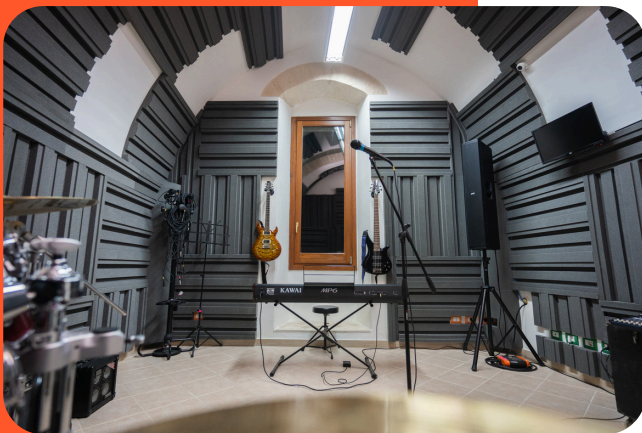

SALA REGISTRAZIONE

- WIFI
- FONASSORBENZA
- ARIA CONDIZIONATA
- MONITORING VIDEO
- PRODUZIONE MUSICALE

La nostra **sala di registrazione** è lo spazio ideale per catturare la tua musica con una **qualità** cristallina e dare vita alle tue performance. In un ambiente acusticamente trattato e tecnicamente eccellente troverai le condizioni perfette per registrare il tuo progetto musicale.

Mettiamo a tua disposizione una sala ampia e versatile con microfoni professionali di alta gamma, **strumenti musicali** selezionati come una tastiera, una drum booth dedicata, un basso, una chitarra, microfono e un sistema di monitoraggio in cuffia. L'isolamento acustico professionale e il trattamento acustico di precisione garantiscono una resa sonora impeccabile per ogni genere musicale.

Inoltre nella sala potrai **provare** da solo o con la tua band, grazie alle torri audio presenti e lavorare in totale comfort grazie al sistema di climatizzazione silenzioso. Gli spazi sono stati progettati per offrire il massimo della comodità durante le sessioni, con un'area ristoro per le pause tra una take e l'altra.