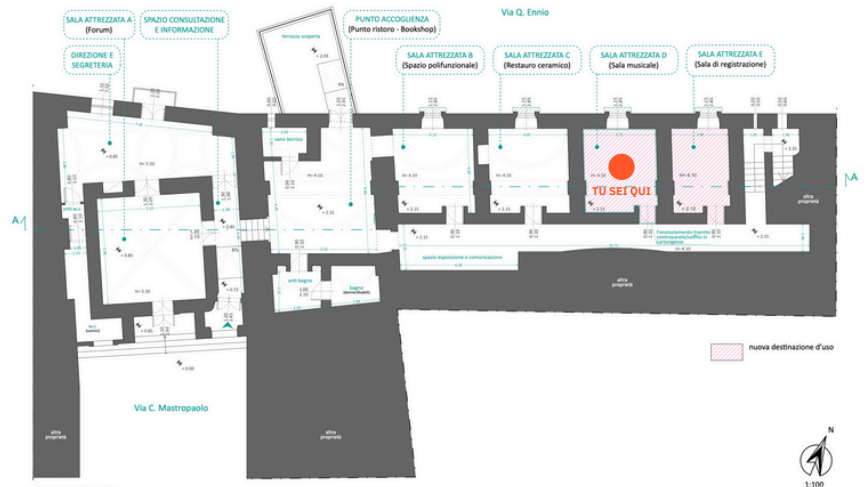

SALA REGISTRAZIONE

- WIFI
- FONASSORBENZA
- ARIA CONDIZIONATA
- MONITORING VIDEO
- PRODUZIONE MUSICALE

La nostra **sala di registrazione** è lo spazio ideale per catturare la tua musica con una **qualità** cristallina e dare vita alle tue performance. In un ambiente acusticamente trattato e tecnicamente eccellente troverai le condizioni perfette per registrare il tuo progetto musicale.

Inoltre nella sala potrai **provare** da solo o con la tua band, grazie alle torri audio presenti e lavorare in totale comfort grazie al sistema di climatizzazione silenzioso. Gli spazi sono stati progettati per offrire il massimo della comodità durante le sessioni, con un'area ristoro per le pause tra una take e l'altra.

- Hi-hat 14"
- Crash 16"
- Ride 20"

Yamaha Stage Custom Standard - CR:

- 22" x 17" Bass drum with TH945B double tom holder
- 10" x 07" Tom tom
- 12" x 08" Tom tom
- 16" x 15" Floor tom
- 14" x 5.5" Snare drum